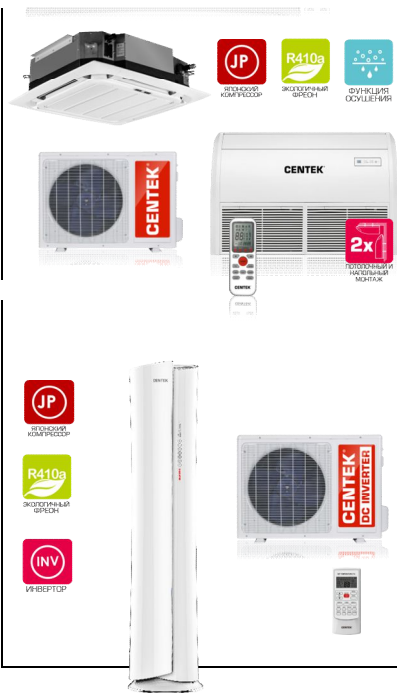

Полупромышленные кондиционеры		Высокие коэффициенты энергоэффективности EER и COP Японские Компрессоры GMCC (Toshiba) и Panasonic Встроенная дренажная помпа										
Кондиционеры кассетные												
48641	CT-5318	18,000	18,500	5,175	5,600	12.7	1/4"	575x260x575	780x605x290	23.00	47.00	50,000
48642	CT-5324	24,000	24,500	7,200	7,900	15.88	3/8"	830x230x830	900x650x310	31.00	59.00	65,000
48643	CT-5336	36,000	36,500	10,500	12,000	19.05	1/2"	830x290x830	900x805x360	43.00	87.00	95,000
48644	CT-5348	48,000	48,500	14,000	16,000	19.05	1/2"	830x290x830	1250x940x340	43.00	113.00	105,000
48645	CT-5360	60,000	60,500	16,119	17,731	19.05	1/2"	830x290x830	1250x940x340	43.00	118.00	115,000
Кондиционеры напольно-потолочные												
49517	CT-5124	24,000	24,500	7,200	7,900	15.88	3/8"	1055x675x235	900x650x310	30.00	59.00	65,000
49518	CT-5136	36,000	36,500	10,550	12,000	19.05	1/2"	1275x675x235	900x805x360	35.00	87.00	95,000
46895	CT-5148	48,000	48,500	14,000	16,000	19.05	1/2"	1635x675x235	1250x940x340	46.00	113.00	105,000
49797	CT-66A60	60,000	60,500	17,600	18,500					46.00	118.00	115,000
Кондиционеры напольно-потолочные INVERTER												
49799	CT-66X60	59,000		13,500	13,500			1630x660x205	940x1366x368	44.00	108.00	175,000
Кондиционер колонного типа 66K24		Премиум инвертор колонного типа. Компрессор Hitachi (Highly). Эксклюзивный дизайн. Низкий уровень шума (от 24дБ). Воздушный поток 1200м3. Мощность 2210/2430Вт. Автоматическое открывание передней панели при запуске, управление ПДУ и/или сенсорное управление с блока. 3 года гарантии .										
Кондиционеры колонные												
49662	CT-66K24	24,000	24,000	7,100	8,800			1850x550x545	1200x760x430	43.00	54.00	85,000